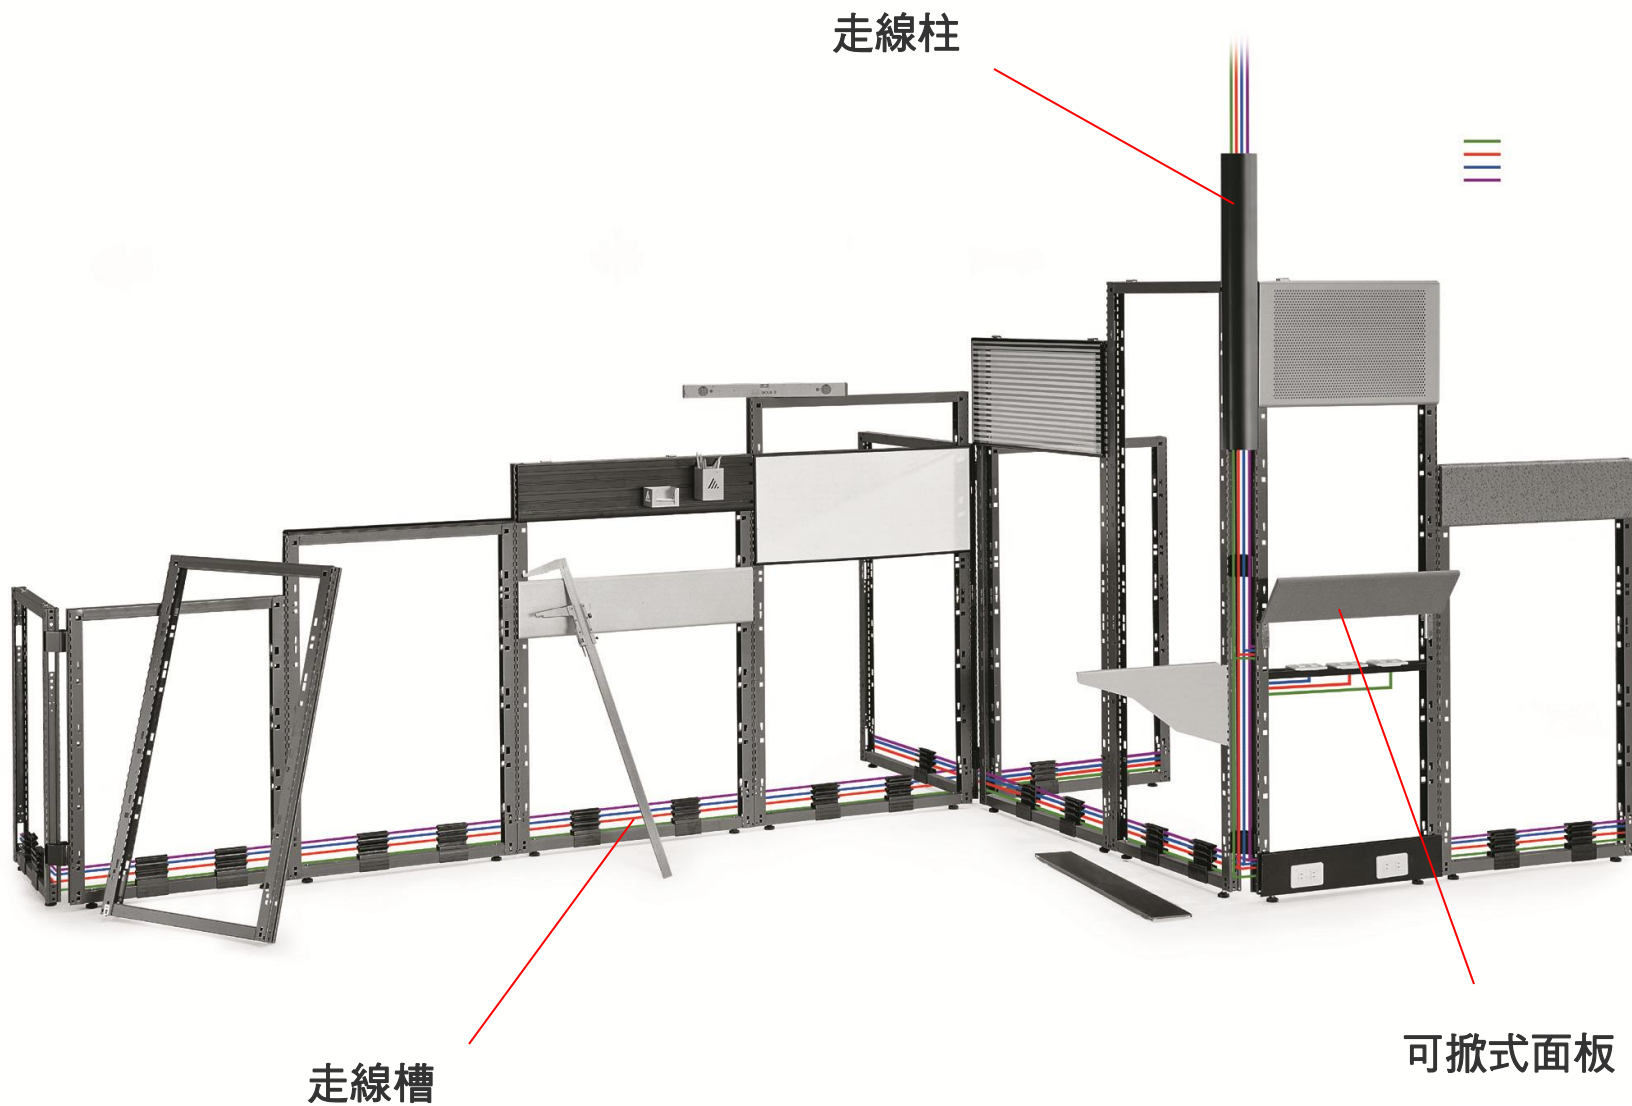

8cm 塊狀屏風內部構造