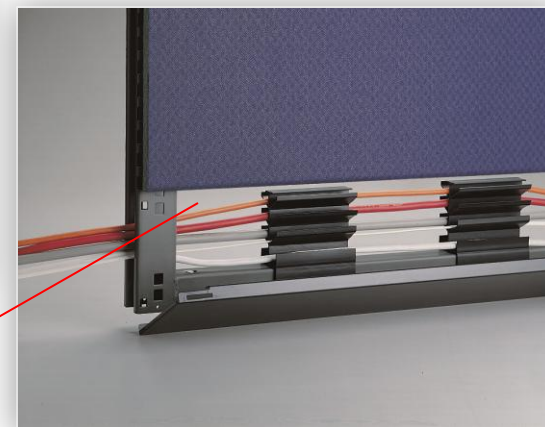

6cm 薄型屏風

走線槽內部構造