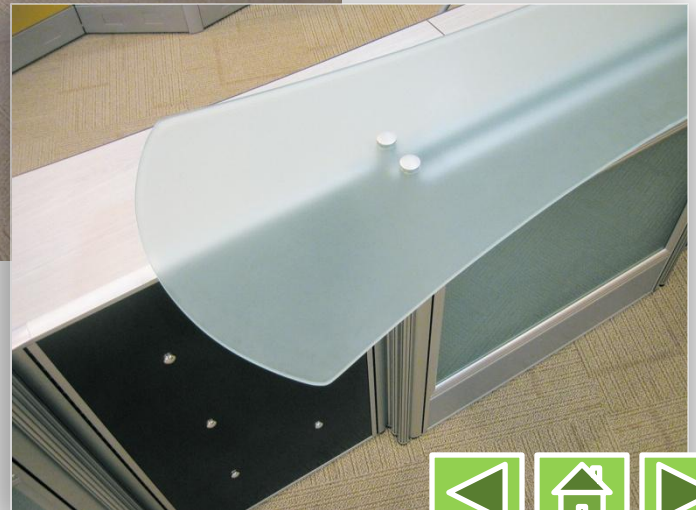

2.5cm 薄型屏風

面板配置可選擇用貼皮、
貼布或烤漆方式處理。

2.5cm 薄型屏風

2.5cm 薄型屏風

玻璃內嵌燈箱

2.5cm 薄型屏風

2.5cm 薄型屏風

屏風可依現場情況
做任何造型規畫。