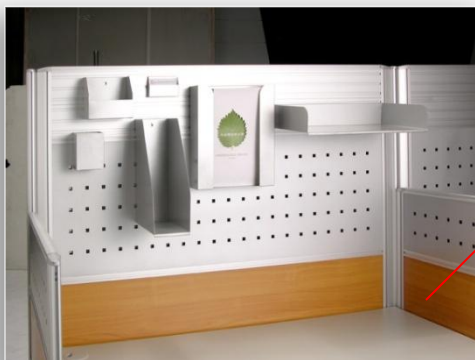

2.5cm 薄型屏風

中空板 (有多種顏色、樣式可供挑選。)

2.5cm 薄型屏風

烤漆便利腳

掛軌面板

2.5cm 薄型屏風

木紋貼皮

走線槽