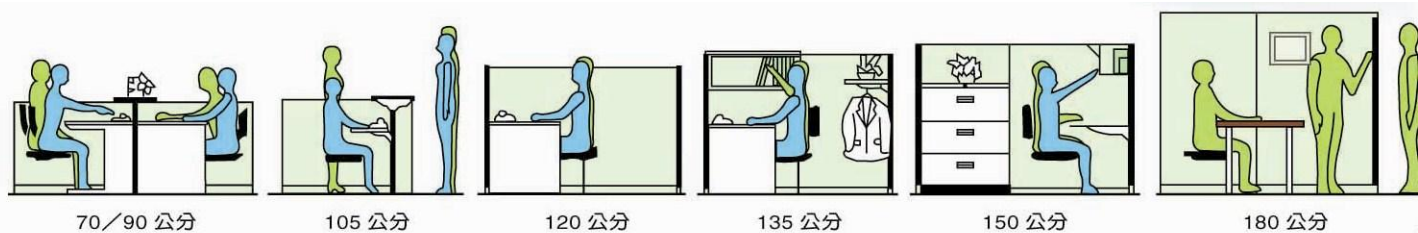

屏風

2.5cm 薄型屏風 詳細內容

6cm 屏風 詳細內容

8cm 塊狀屏風 詳細內容